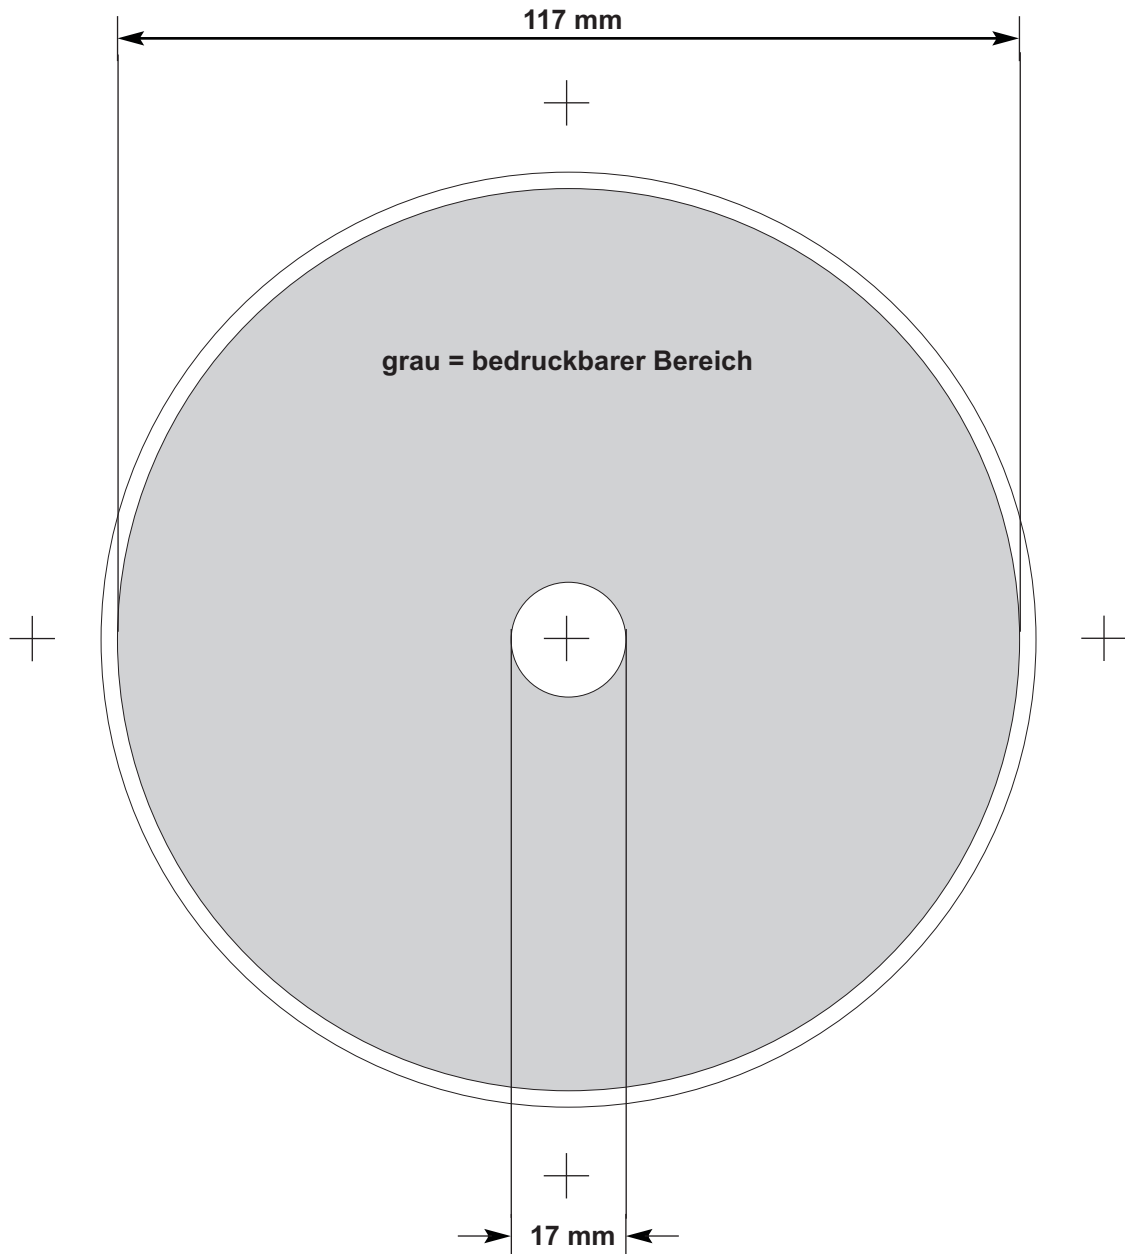

Maße CD-Aufdruck 12 cm

**Bei Anlieferung von Filmen bitte beachten:
Siebdruck-Filme im 40er Raster, Schichtseite oben, positiv, seitenrichtig
bei 4-Farbdruck CMYK bitte zusätzlichen Film für neutral weißen Untergrund liefern**