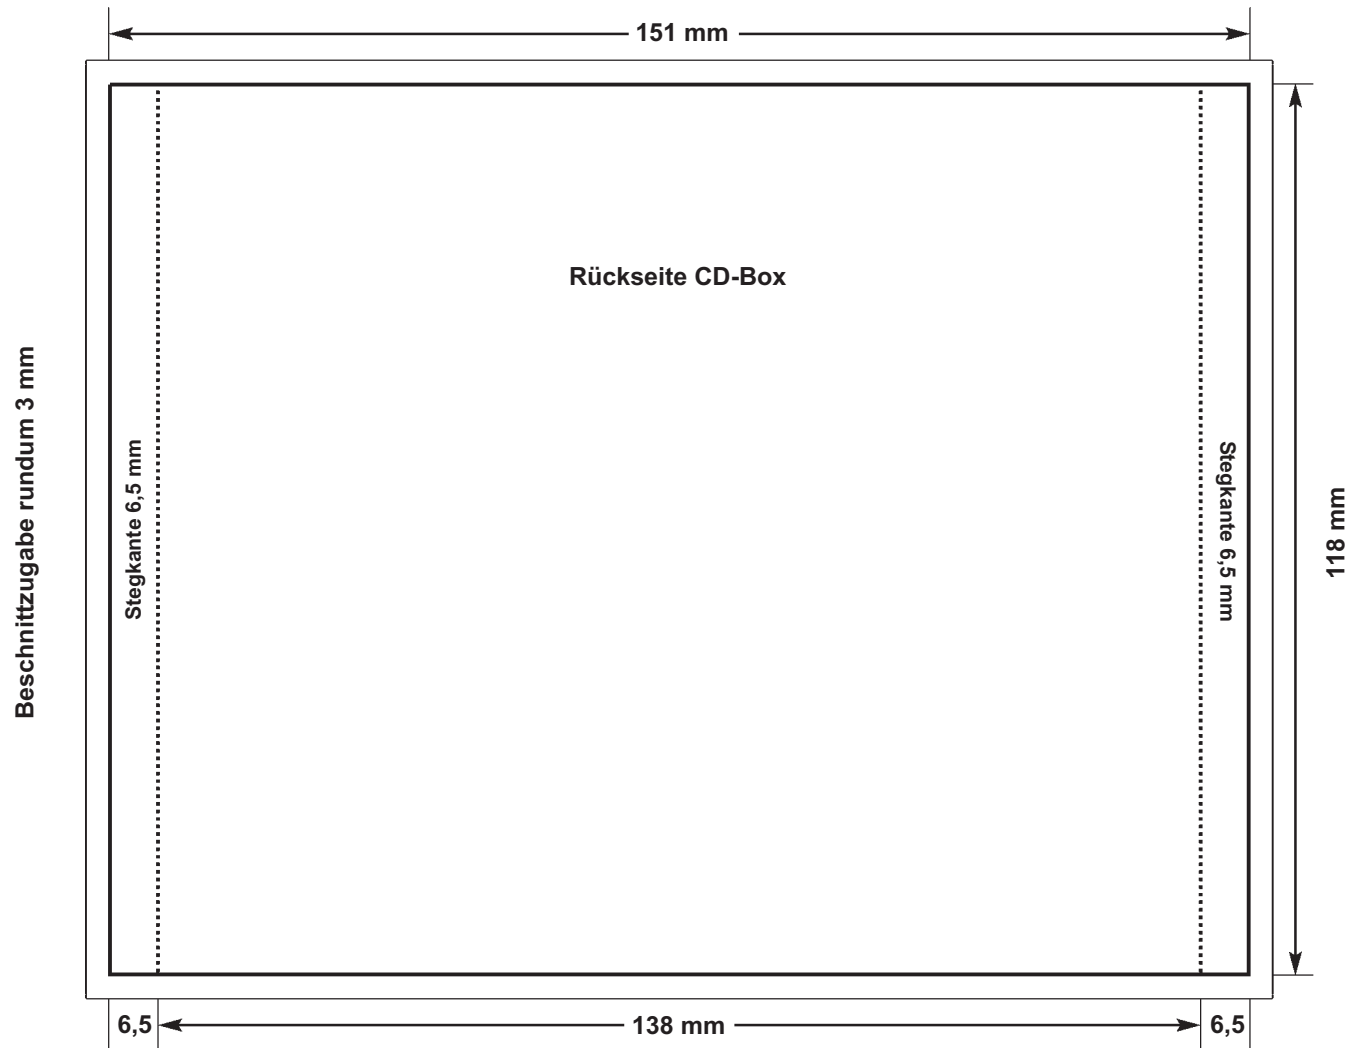

# Maße CD-Inlaycard

Bei Anlieferung von Filmen bitte beachten:  
Offset-Filme im 60er Raster, Schichtseite unten, positiv, seitenrichtig

**M-FACTORY**

M-FACTORY media production - Münchstr.9 - D-63739 Aschaffenburg  
Tel.: +49 (0) 6021 44637-60 - Fax: +49 (0) 6021 44637-69 - e-mail: mail@disc-factory.com - www.disc-factory.com